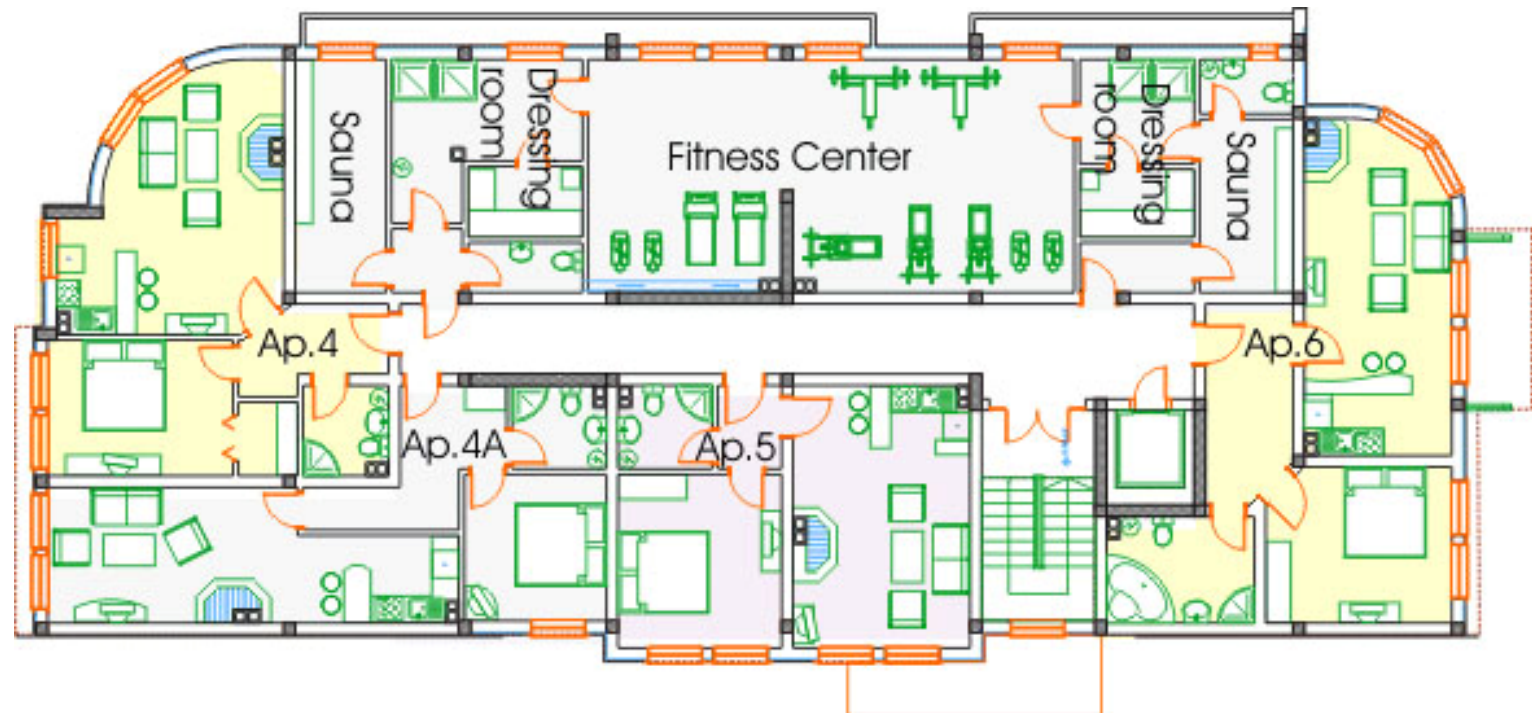

## Complex The Castle

- **Edificio 3, Planta Baja**
- Apt 2 - 56,18 m<sup>2</sup>

## Complex *The Castle*

- **Edificio 4, Quinta planta**
- apt 13 – 56,78 m<sup>2</sup>
- apt 15 – 62,59 m<sup>2</sup>

# Complex The Castle

- **Edificio 5, Planta Baja**
- Centro de Fitness & SPA - 144,36 m<sup>2</sup>

## Complex *The Castle*

- **Edificio 5, Cuarta Planta**
- apt 23 – 81,36 m<sup>2</sup>