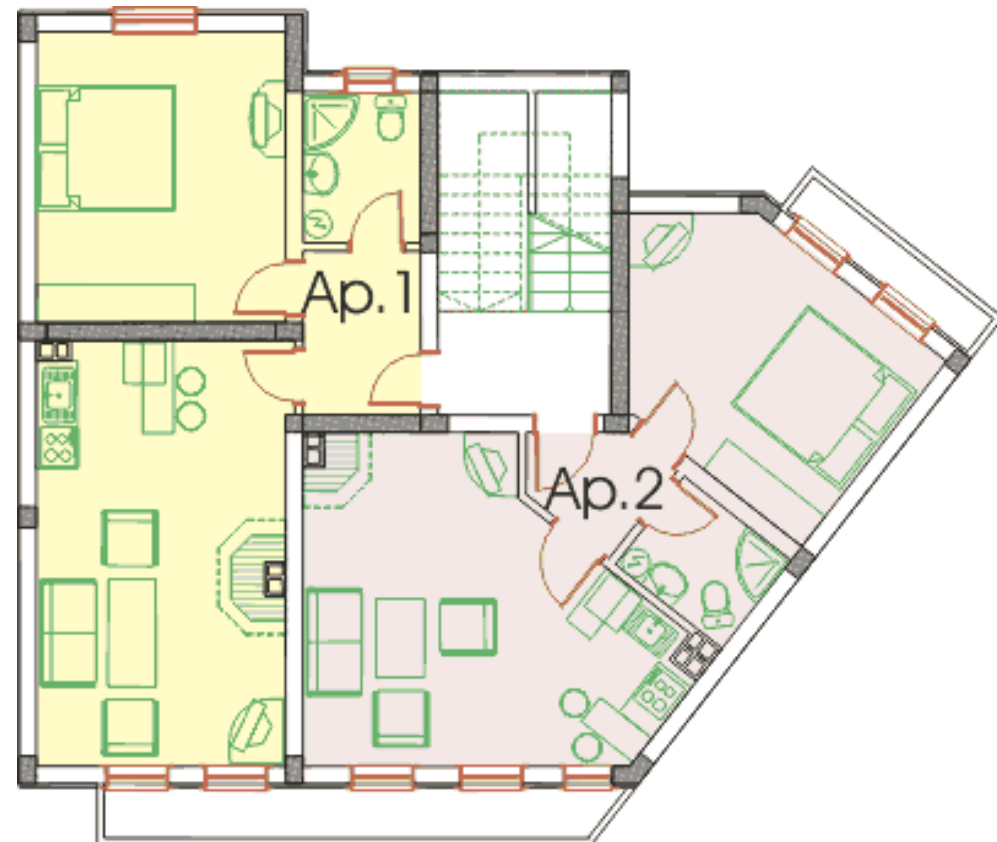

## Complex The Castle

- **Edificio 2, Planta Baja**
- Armario de ski
- 122,07 m<sup>2</sup>

## Complex The Castle

- **Edificio 3, Planta Baja**
- Apt 2 - 56,18 m<sup>2</sup>

## Complex *The Castle*

- **Edificio 4, Quinta planta**
- apt 13 – 56,78 m<sup>2</sup>
- apt 15 – 62,59 m<sup>2</sup>

# Complex The Castle

- **Edificio 5, Planta Baja**
- Centro de Fitness & SPA - 144,36 m<sup>2</sup>