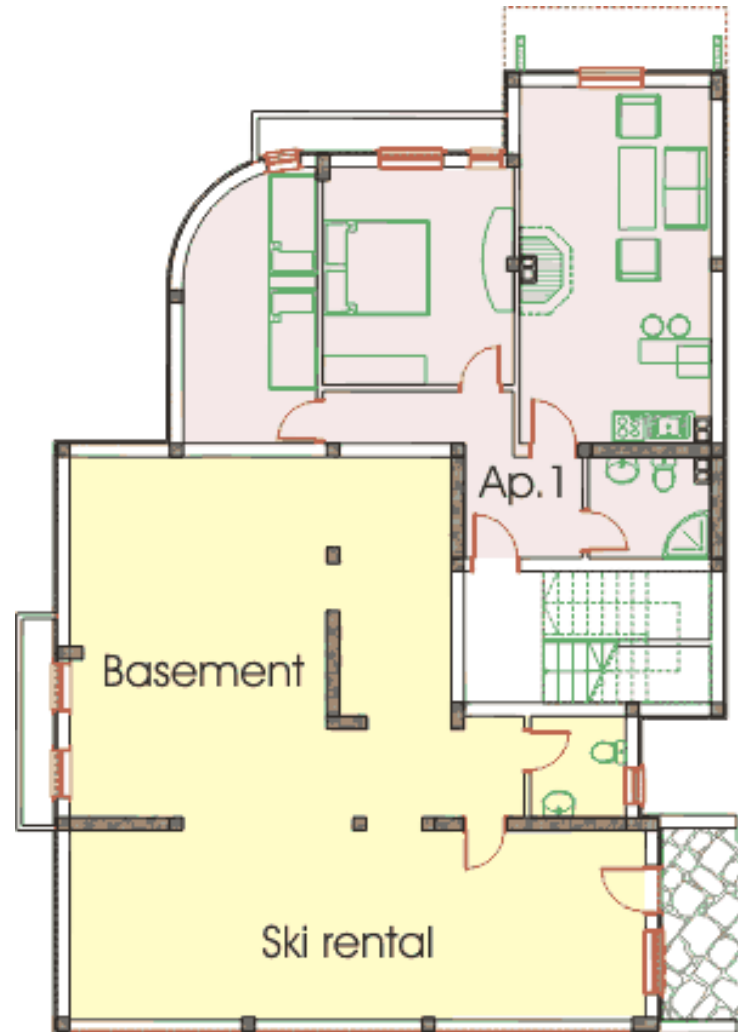

## Complex The Castle

- **Edificio 2, Planta Baja**
- Armario de ski
- 122,07 m<sup>2</sup>

## Complex The Castle

- **Edificio 3, Planta Baja**
- Apt 2 - 56,18 m<sup>2</sup>

## Complex *The Castle*

- **Edificio 4, Quinta planta**
- apt 13 – 56,78 m<sup>2</sup>
- apt 15 – 62,59 m<sup>2</sup>