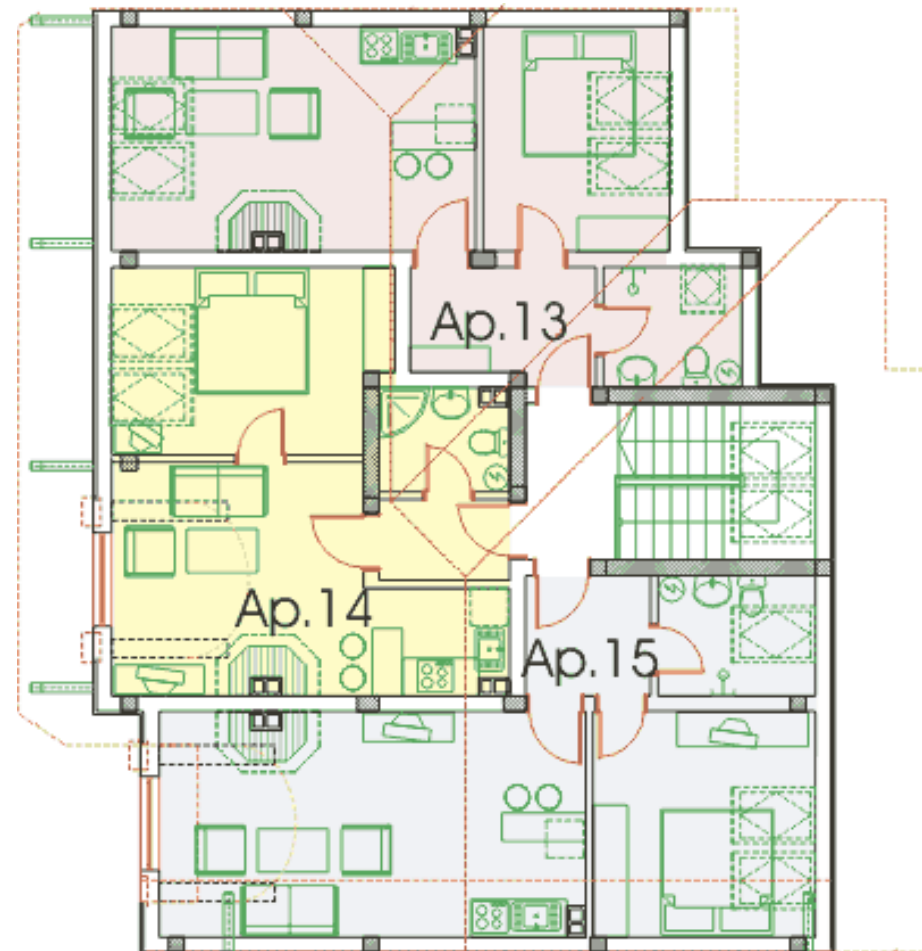

## Complex The Castle

- **Edificio 2, Planta Baja**
- Armario de ski
- 122,07 m<sup>2</sup>

## Complex The Castle

- **Edificio 3, Planta Baja**
- Apt 2 - 56,18 m<sup>2</sup>

## Complex *The Castle*

- **Edificio 4, Quinta planta**
- apt 13 – 56,78 m<sup>2</sup>
- apt 15 – 62,59 m<sup>2</sup>

# Complex The Castle

- **Edificio 5, Planta Baja**
- Centro de Fitness & SPA - 144,36 m<sup>2</sup>